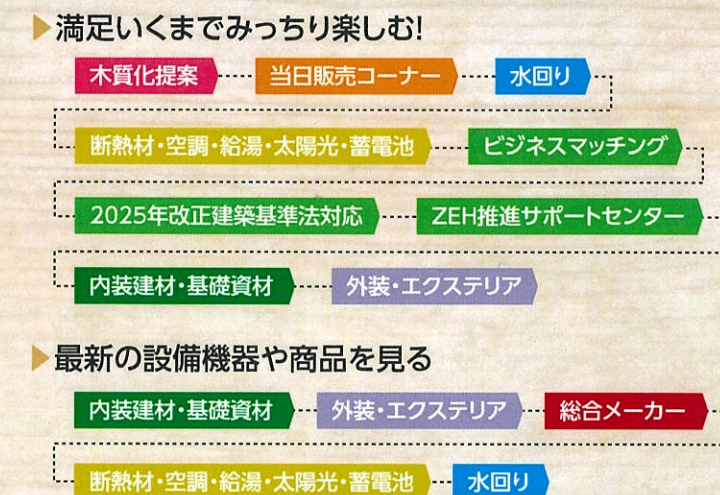

おすすめルート

出展社一覧

五十音順 凡例 ●総合メーカー ●水回り ●外装・エクステリア ●内装建材・基礎資材 ●工務店サポート ●断熱材・空調・給湯・太陽光・蓄電池 ●木材販売

カテゴリ	社名	カテゴリ	社名	カテゴリ	社名	カテゴリ	社名	カテゴリ	社名	カテゴリ	社名
●	アイジー工業 (株)	●	エヌビーエル (株)	●	(株) 櫻井	●	セブン工業 (株)	●	栃木県	●	(株) ノーリツ
●	旭化成建材 (株)	●	カッデン (株)	●	(株) シェアリングエネルギー	●	ダイキン工業 (株)	●	ナイスコンピュータシステム (株)	●	ノブレスキッチン (株)
●	旭ファイバーグラス (株)	●	神奈川県	●	(株) 日本住宅保証検査機構 (JIO)	●	大建工業 (株)	●	(株) ハウステック	●	谷田木材
●	(株) アルシステム	●	カナカケンテック (株)	●	シャープエネルギーソリューション (株)	●	タカラスタンダード (株)	●	パナソニックハウジングソリューションズ (株)	●	山崎実業 (株)
●	(株) アルボレックス	●	菊池建設 (株)	●	ジャパンホームシールド (株)	●	立川プラインド工業 (株)	●	パナソニックAWエンジニアリング (株)	●	横浜美術大学
●	(株) イクタ	●	(一社) 木と住まい研究協会	●	(独) 住宅金融支援機構	●	立川プラインド工業 (株)	●	(株) パロマ	●	吉野石膏 (株)
●	(株) 市川屋	●	木村物産 (株)	●	城東テクノ (株)	●	谷本化成 (株)	●	(株) ニチハ	●	(株) LIXIL
●	(株) イノアックコーポレーション	●	クリナップ (株)	●	新協商事 (株)	●	DFフォーム (株)	●	日建産業 (株)	●	ナイス・リビングMD
●	(株) ウッドワン	●	ケイミュー (株)	●	(一社) ステキ信頼リフォーム推進協会	●	テクノワークス (株)	●	(株) 日新	●	リンナイ (株)
●	永大産業 (株)	●	コニシ (株)	●	SMRC (株)	●	デュポン・スタイロ (株)	●	(株) 日本アック	●	(株) YKK AP
●	エイム (株)	●	(株) ザイエンス	●	スマートパワー (株)	●	東洋テックス (株)	●	(株) 日本住研	●	国産材パッケージ・プレカット
●	AI TECHNOLOGY (株)	●	(株) 坂詰製材所	●	セイホク (株)	●	トーソー (株)	●	日本スティーベル (株)	●	マテリアルエード (株)
							TOTO (株)	●	日本ノボパン工業 (株)	●	ワンド (株)

「木と暮らしの博覧会」の見どころは裏面へ