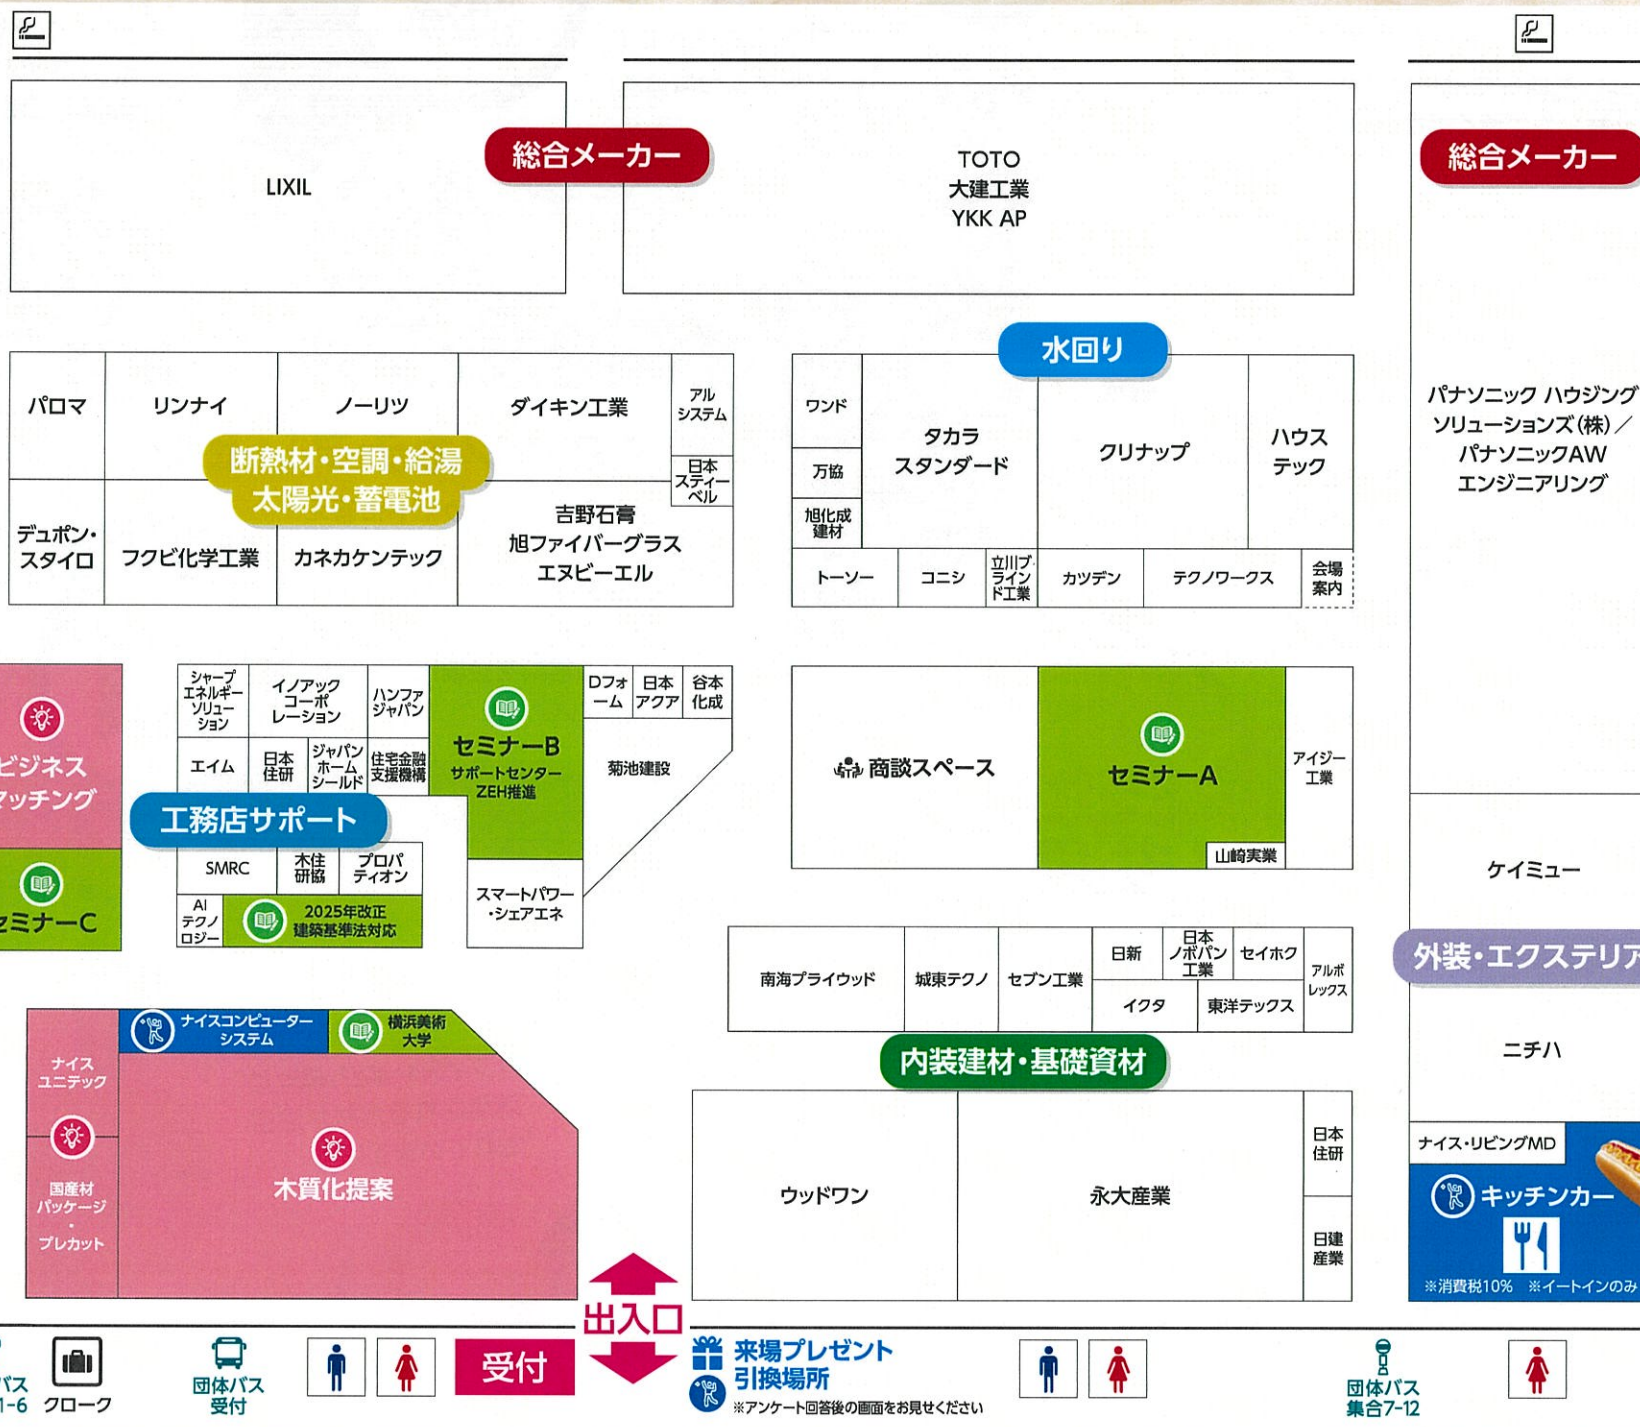

木と暮らしの博覧会[®]

2024年11月27日(水) 10:00~17:00
28日(木) 10:00~16:00
パシフィコ横浜 A・Bホール

彩りある未来を、樹とともに
NICE ナイス

会場MAP

キッチンカー
※消費税10% ※イートインのみ
商談スペース

ノブレスキッチン

ZENIYA (ゼニヤ)
爆買い横丁
物販コーナー
家電コーナー

谷田木材
木村物産
新協商事
櫻井
森庄銘木産業

木材特価品
木材販売
栃木県 宮崎県
神奈川県

サイエンス 新潟県 栃木県 神奈川県 宮崎県

おすすめコーナー

- ※詳細は裏面へ
- 買う**
 - 木材・建材メーカー勢ぞろい
 - 建材プライベートブランドZENIYA (ゼニヤ)
 - 爆買い横丁
 - 木材特価
 - 学ぶ**
 - セミナー
 - 横浜美術大学+ナイス
 - 2025年改正建築基準法対応
 - 断熱仕様提案コーナー
 - 楽しむ**
 - 木材VR体験
 - 木のハンカチプレゼント
 - イートインスペース
 - 提案**
 - 木質化提案
 - 非住宅
 - ビジネスマッチング

「木と暮らしの博覧会」の見どころは裏面へ